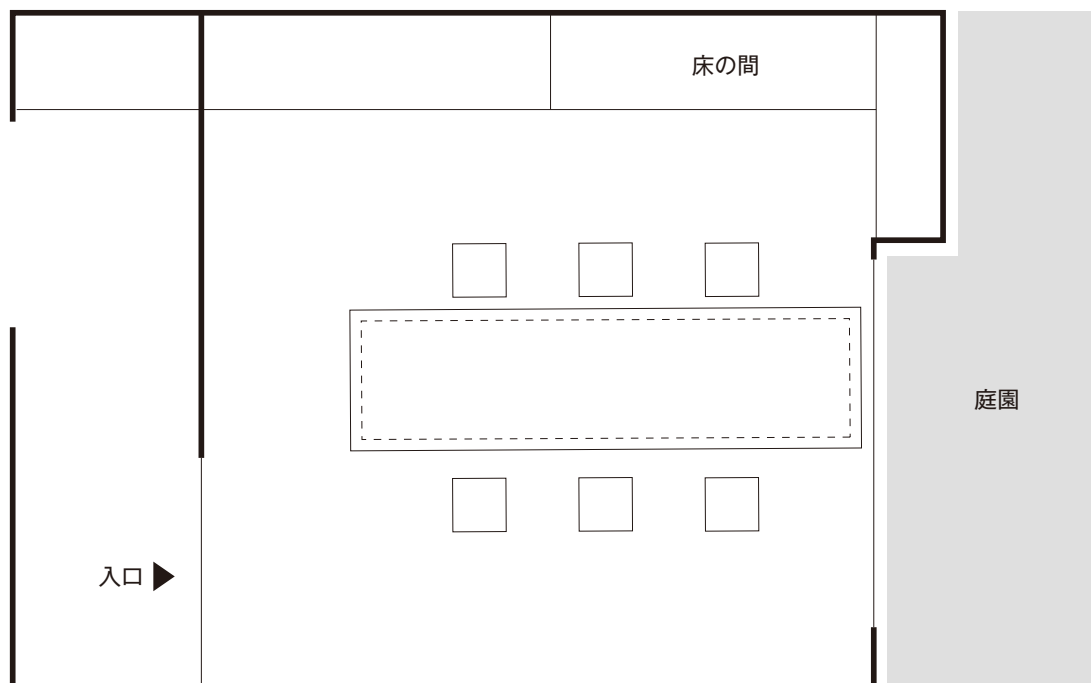

杉 (すぎ)

4～8名様

面積：15.80 m² (5.2坪) タイプ：掘こたつ

※図は基本レイアウト例です。詳細についてはお問合せください