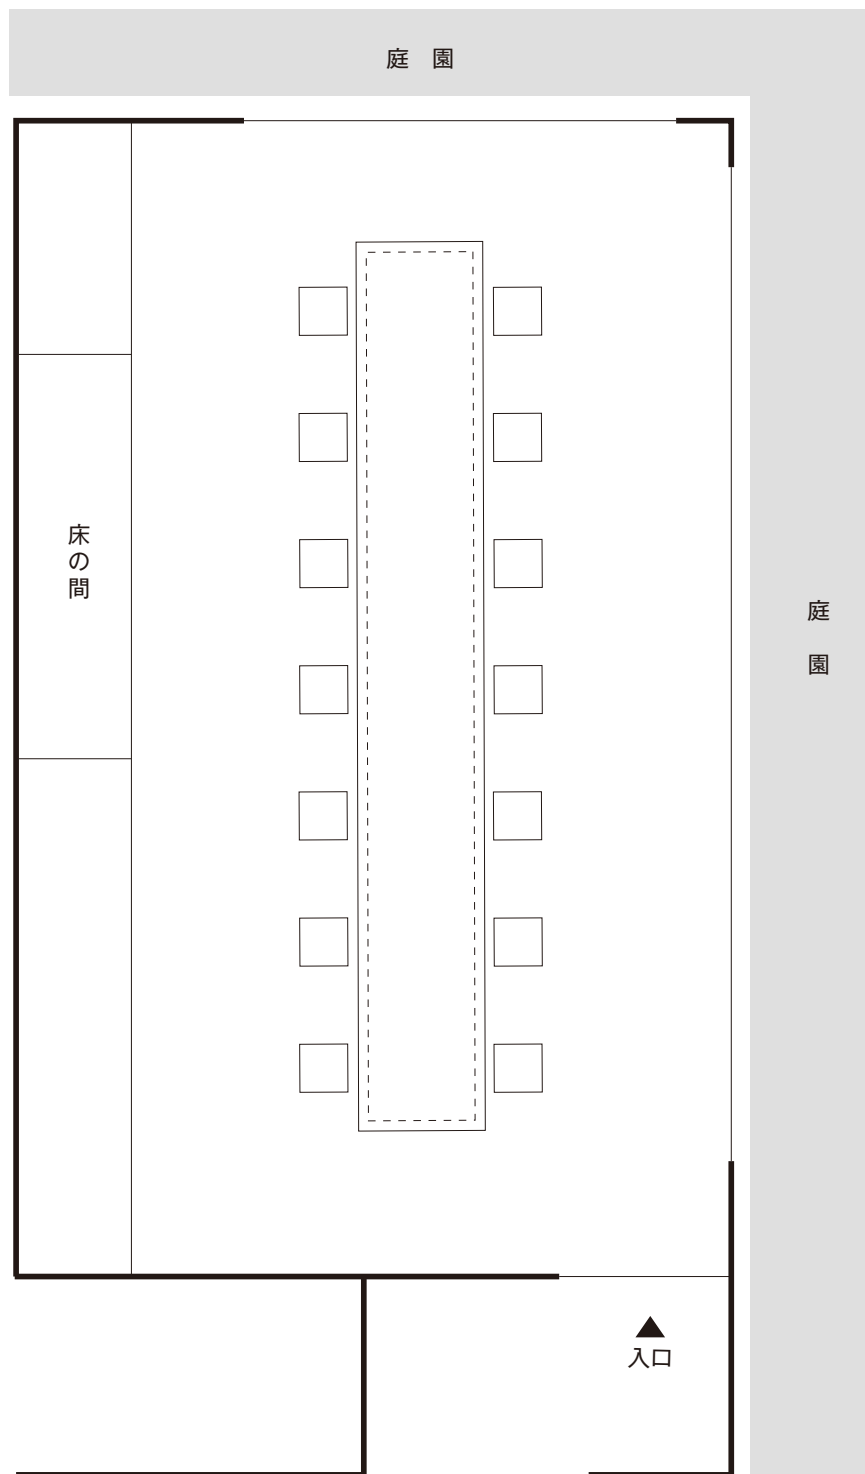

桜 (さくら)

8～16名様

面積：35.95 m² (12坪) タイプ：堀こたつ

※図は基本レイアウト例です。詳細についてはお問合せください