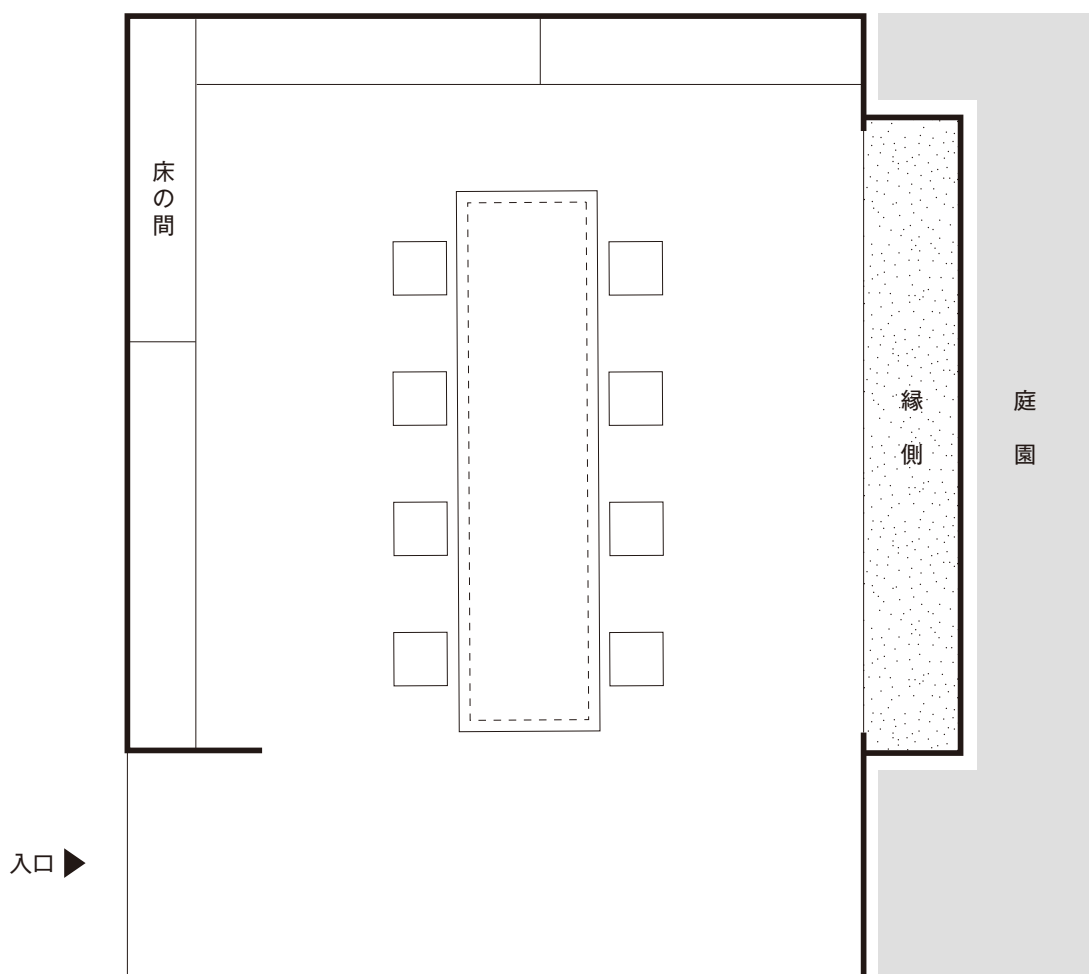

りんどう

4～10名様

面積：23.93 m² (8坪) タイプ：堀こたつ

※図は基本レイアウト例です。詳細についてはお問合せください