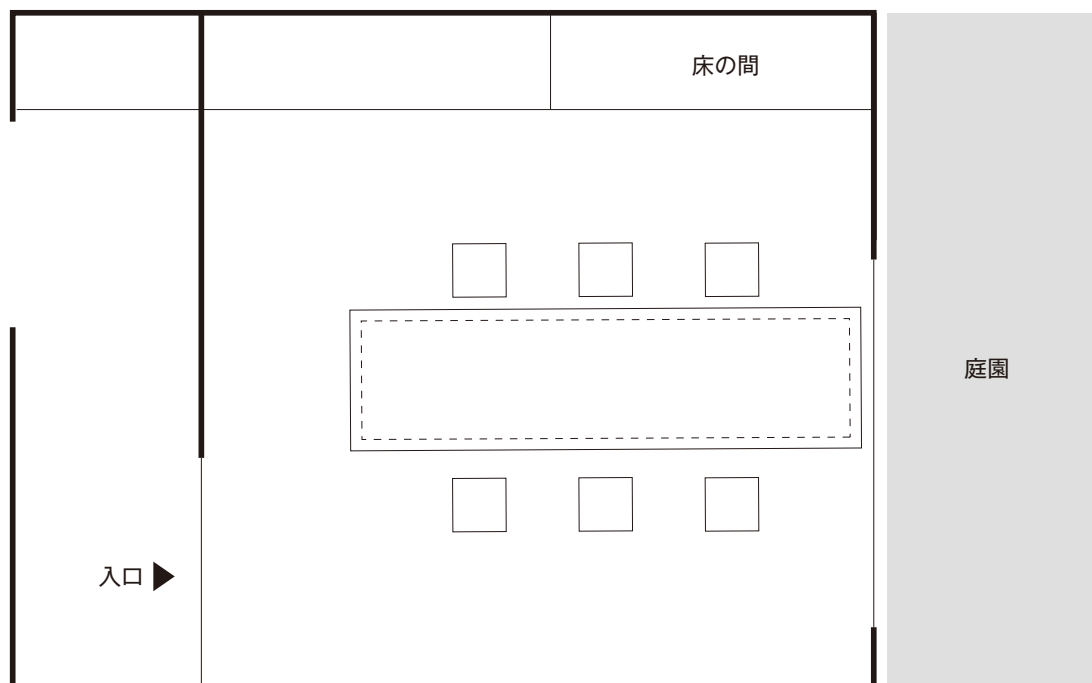

## 唐子 (からこ)

4～8名様

面積：15.59 m<sup>2</sup> (5.1坪)    タイプ：掘こたつ

※図は基本レイアウト例です。詳細についてはお問合せください