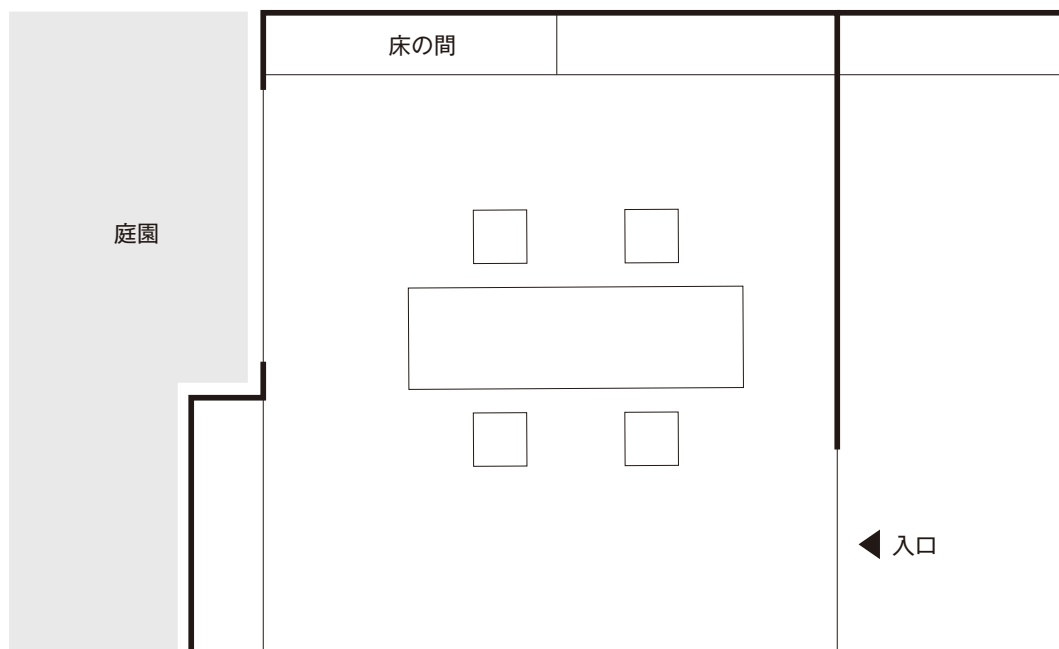

## 躑躅 (つつじ)

2～4名様

面積：12.50 m<sup>2</sup> (4.1坪)

タイプ：座敷・和風イス

※図は基本レイアウト例です。詳細についてはお問合せください