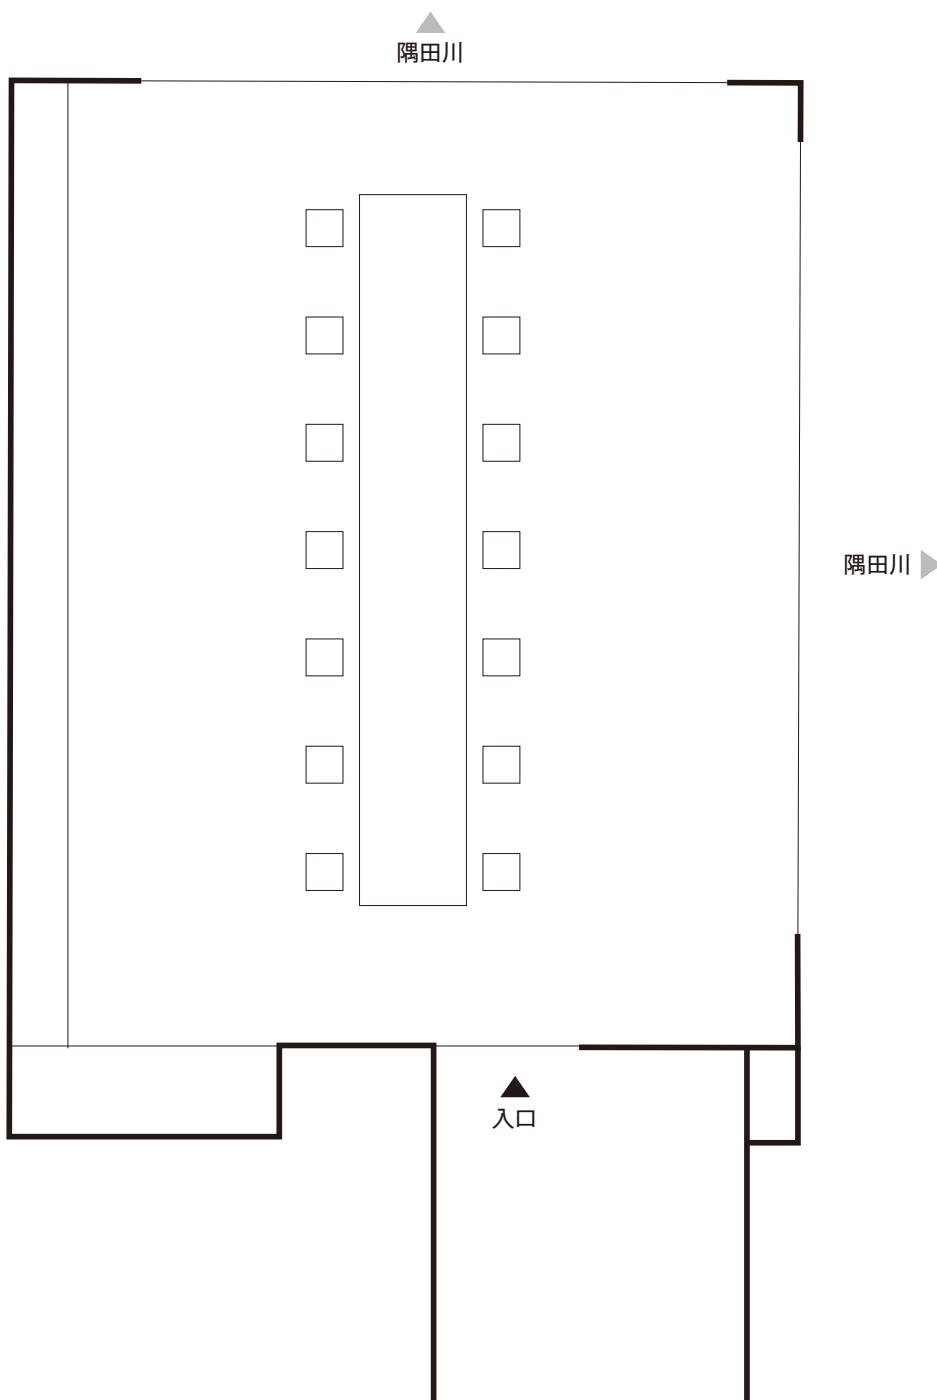

月 (つき)

10 ~ 40名様
面積: 71.20㎡ (23.7坪)

※図は基本レイアウト例です。詳細についてはお問合せください