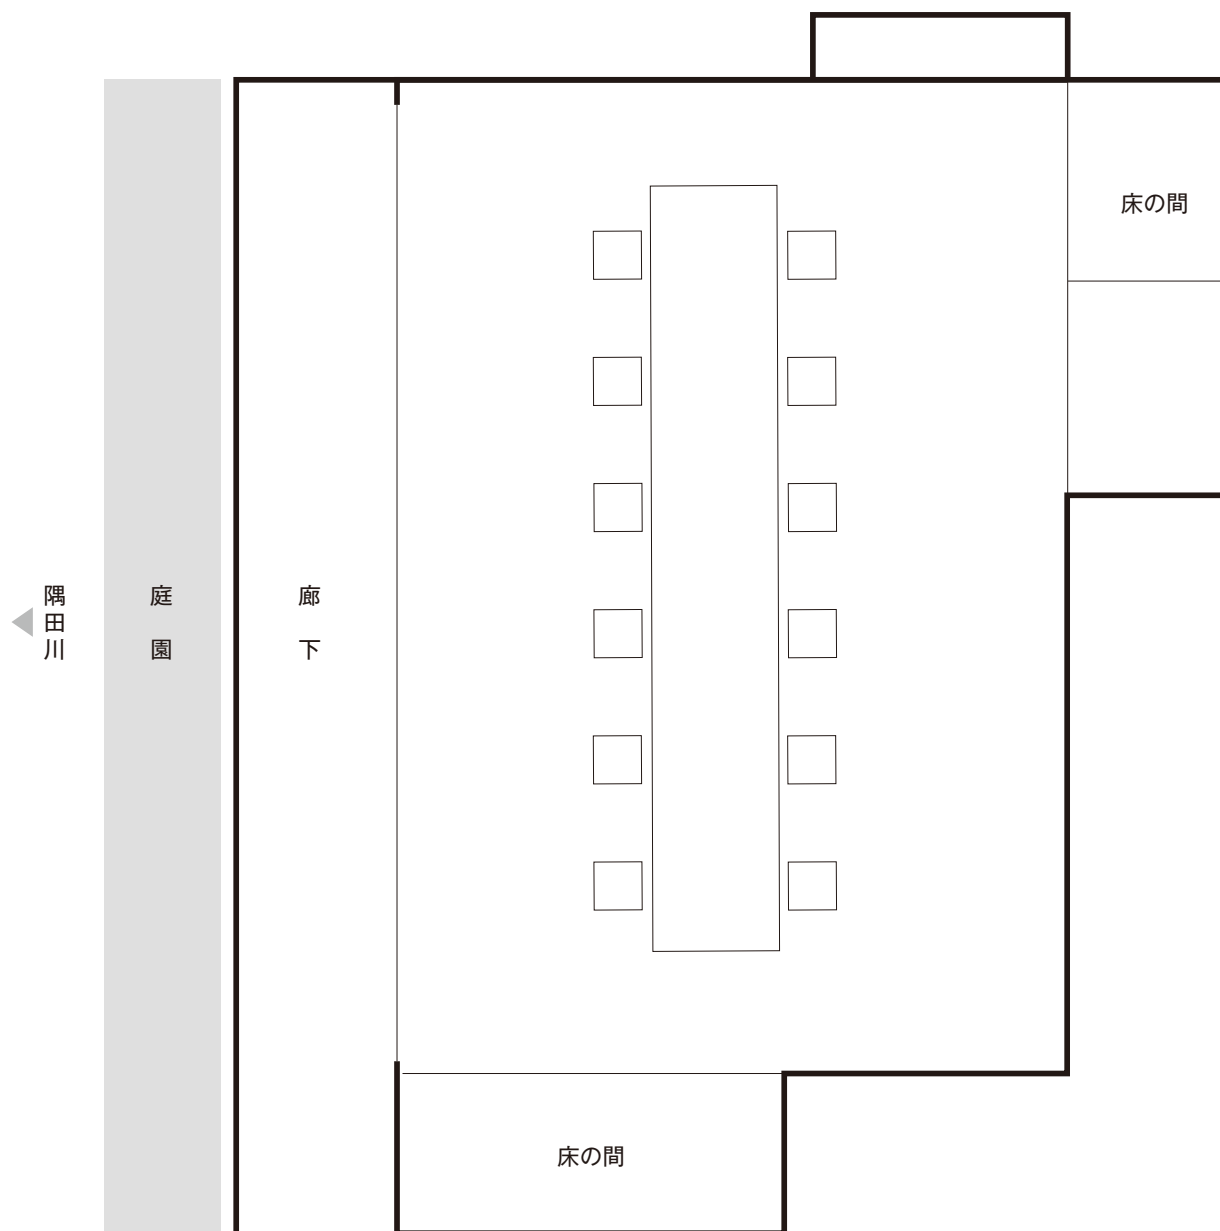

松竹 (しょうちく)

8～16名様

面積：31.81 m² (10.5 坪)

タイプ：座敷・和風イス

※図は基本レイアウト例です。詳細についてはお問合せください