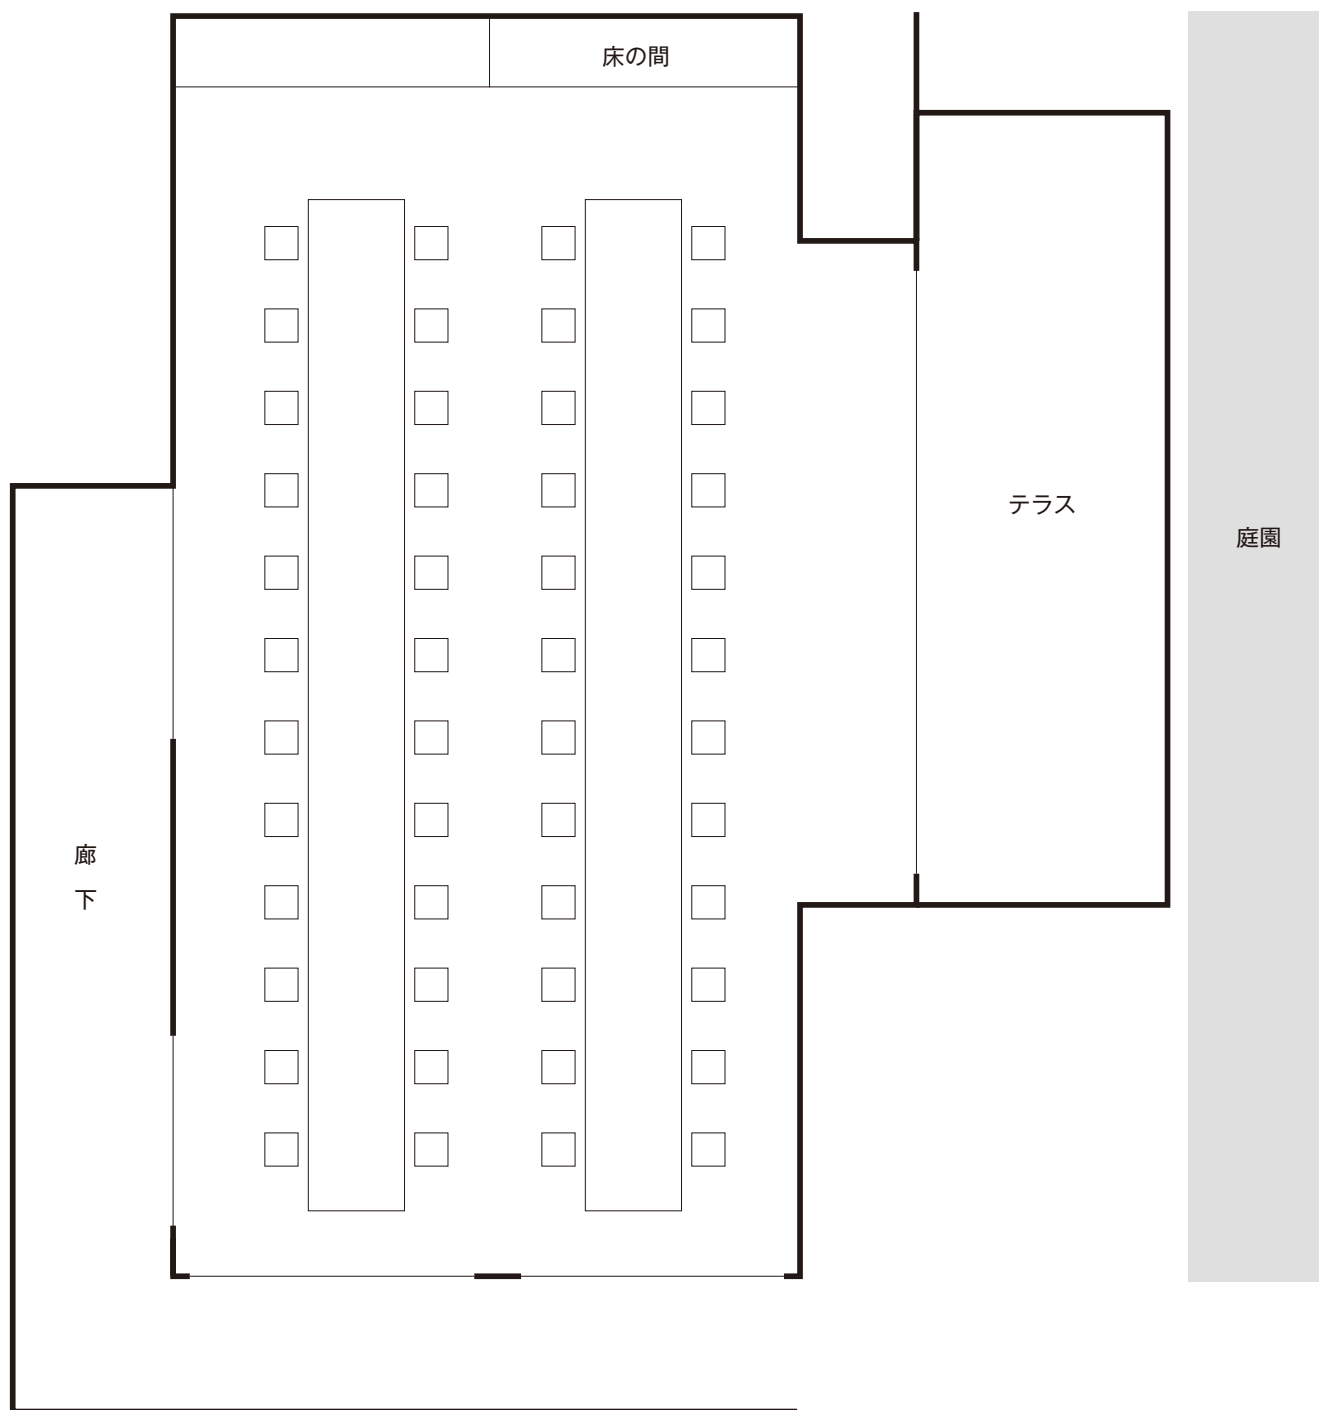

梅檀(せんだん)

20 ~ 50名様
面積: 79.70㎡ (26.5坪)

※図は基本レイアウト例です。詳細についてはお問合せください