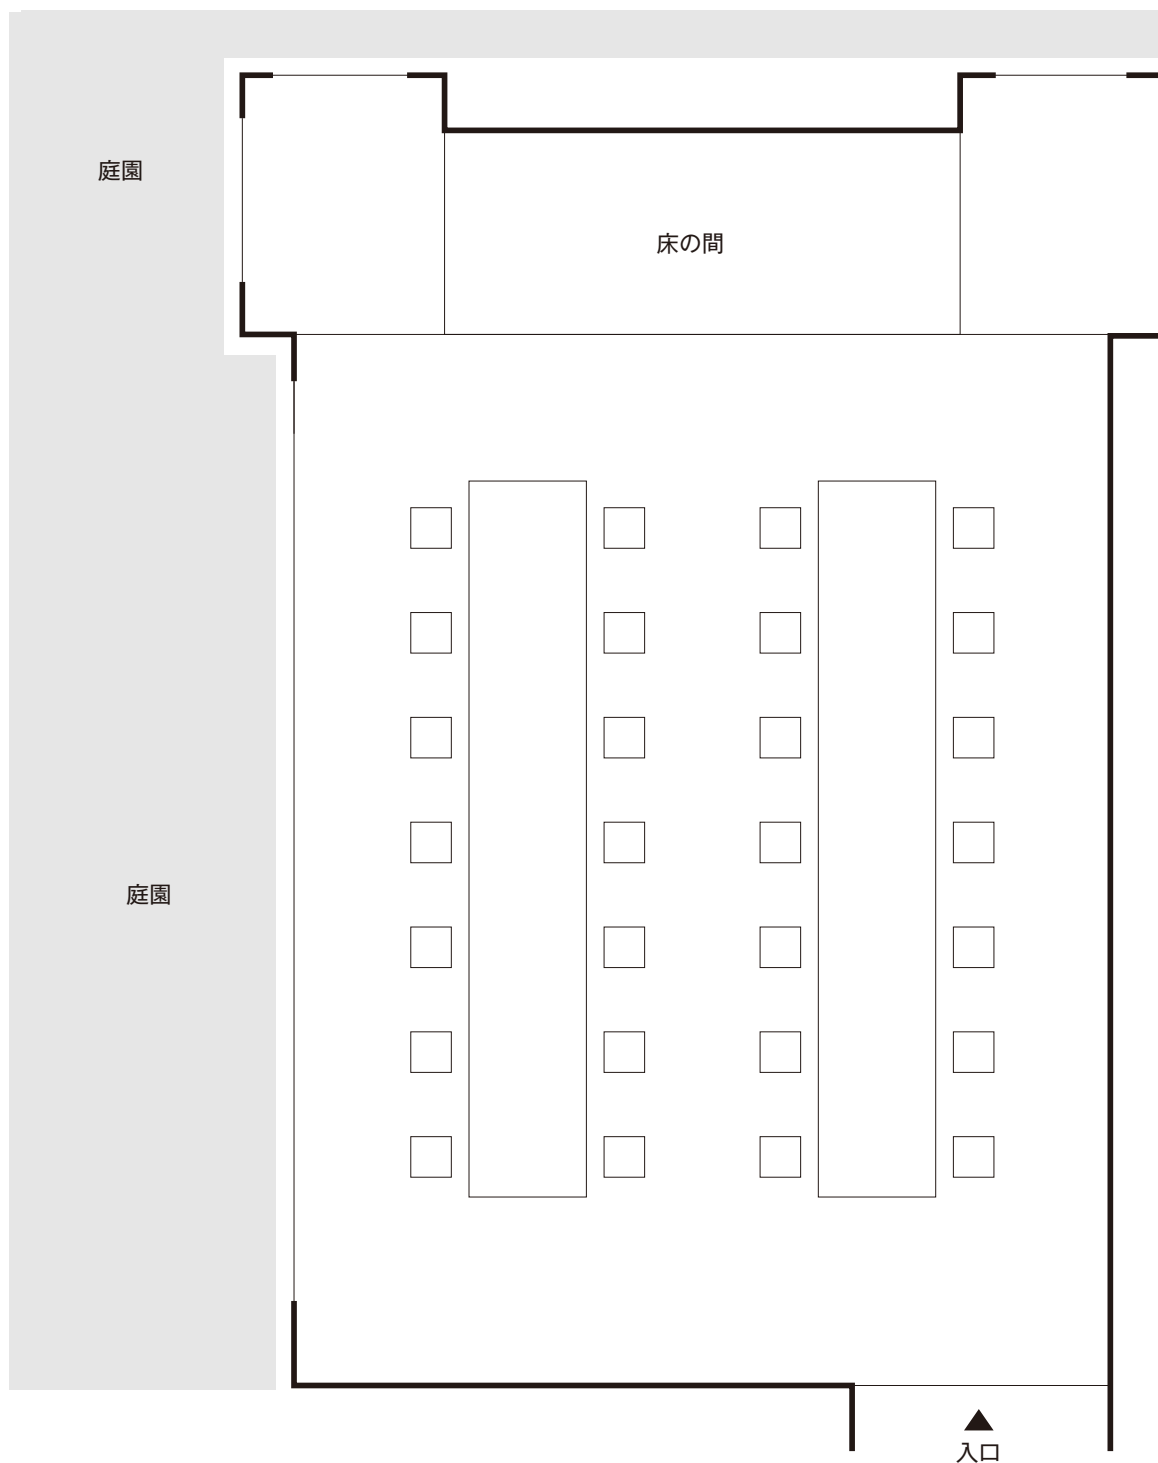

## 海棠 (かいどう)

10 ~ 36名様

面積: 49.90㎡ (16.6坪)

タイプ: 座敷・和風イス・洋間

※図は基本レイアウト例です。詳細についてはお問合せください