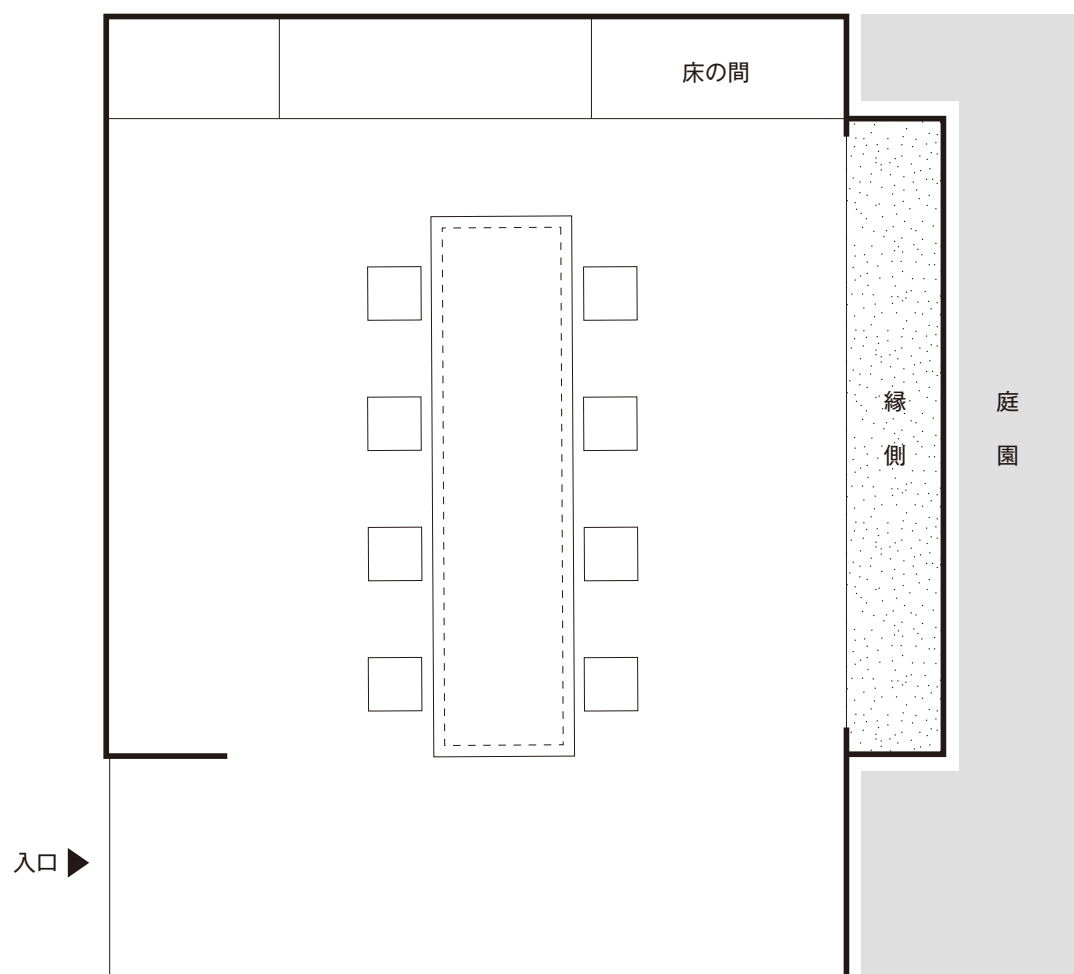

## おもと

4～8名様

面積：25.86 m<sup>2</sup> (8.6坪)    タイプ：掘こたつ

※図は基本レイアウト例です。詳細についてはお問合せください