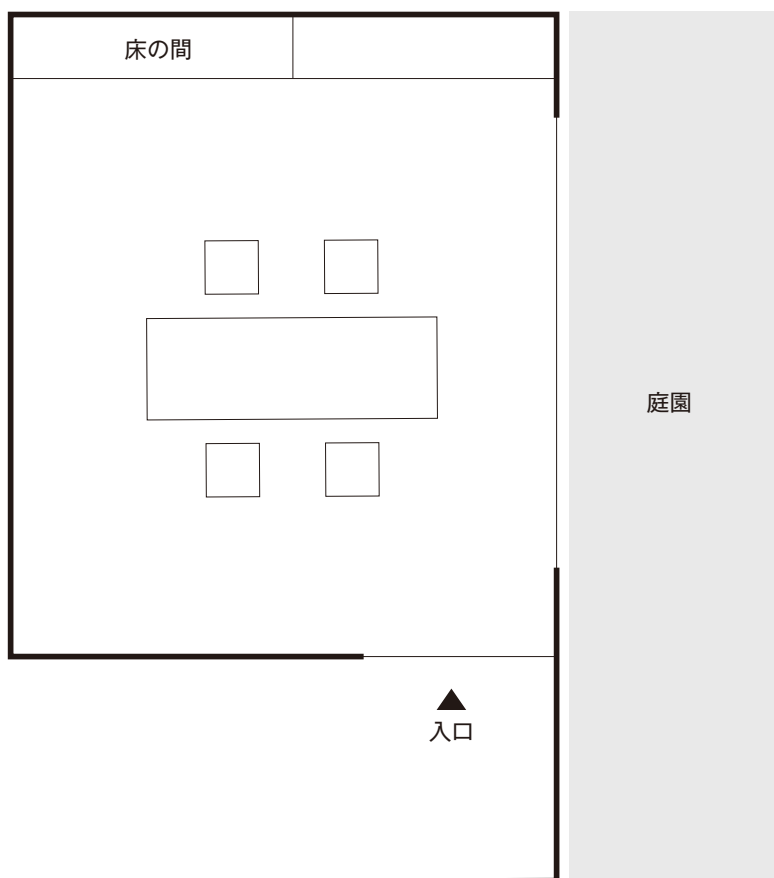

山吹 (やまぶき)

2～4名様

面積：12.82 m² (4.3 坪) タイプ：座敷・和風イス

※図は基本レイアウト例です。詳細についてはお問合せください