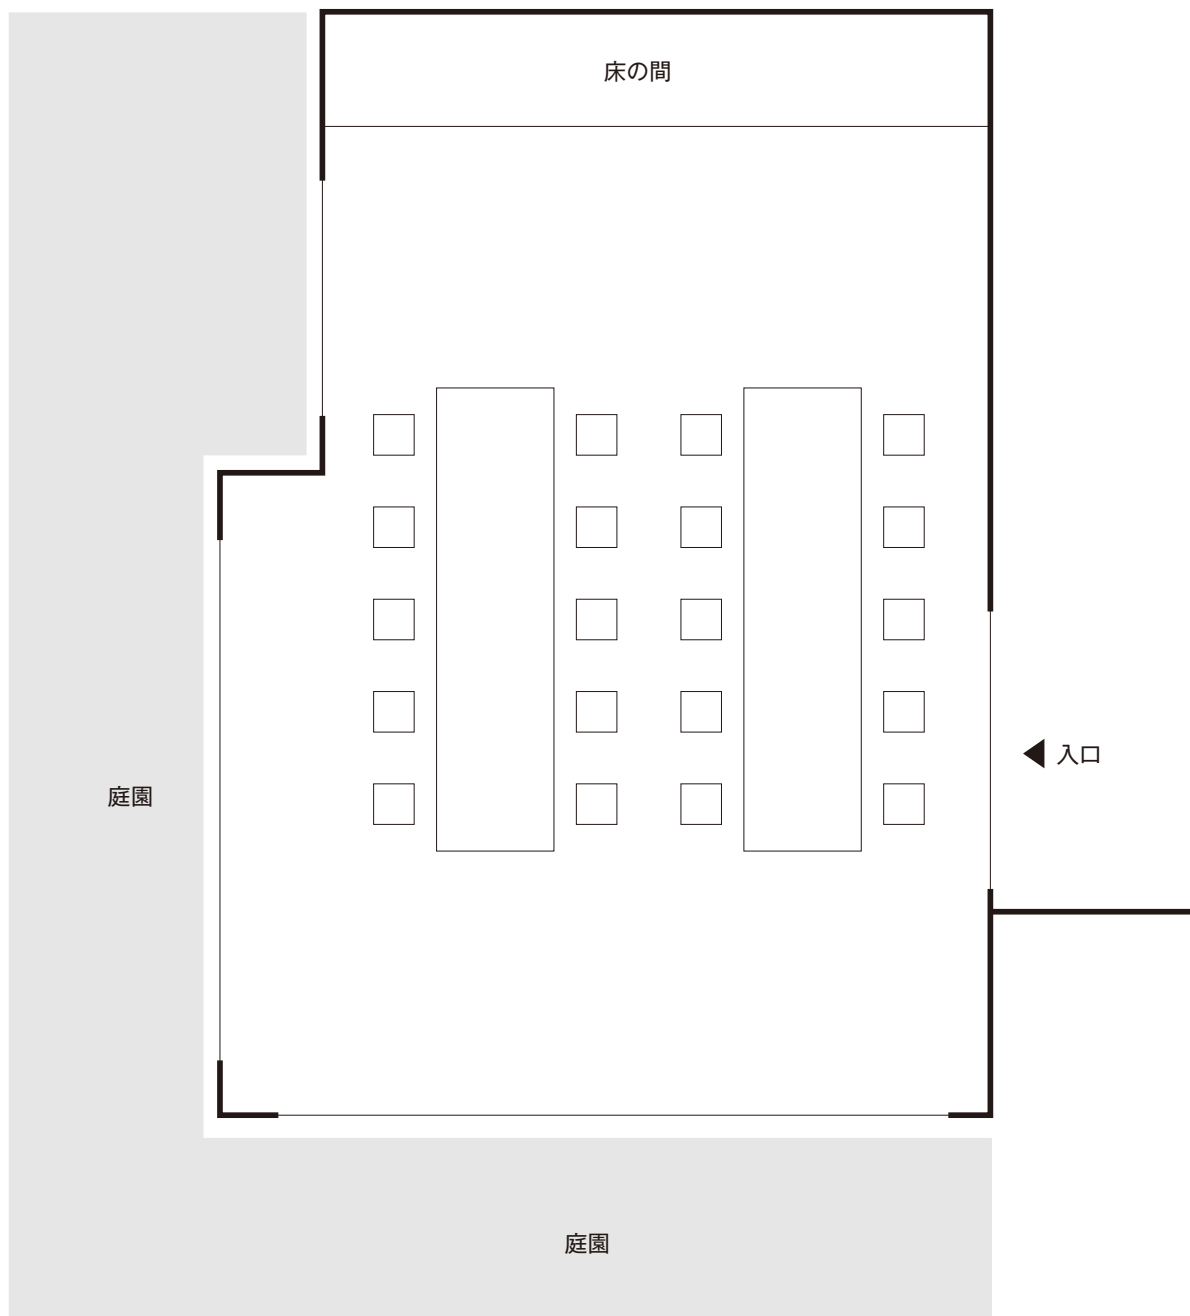

隅田 (すみだ)

10 ~ 36名様

面積: 48.33㎡ (16坪)

タイプ: 座敷・和風イス・洋間

※図は基本レイアウト例です。詳細についてはお問合せください