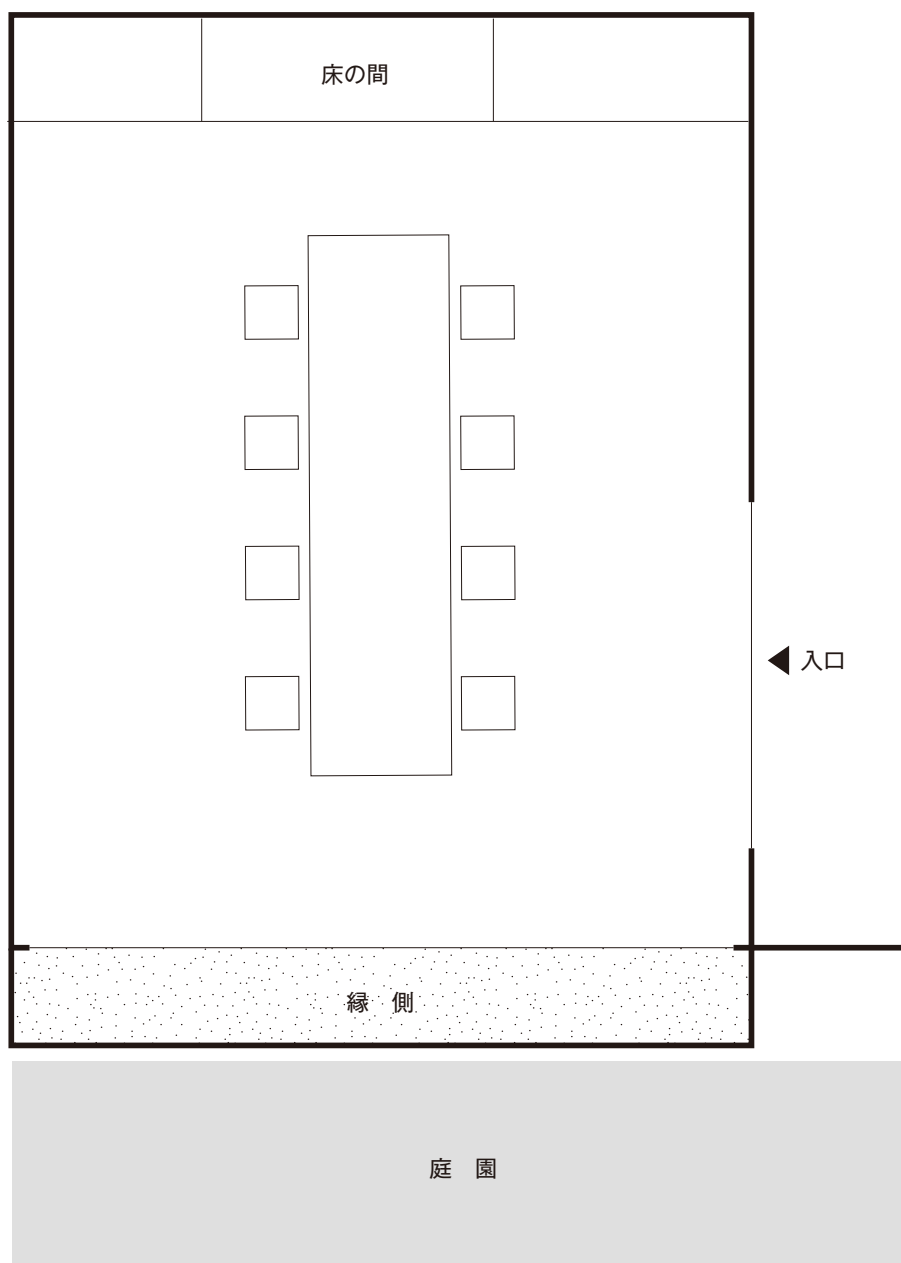

## 五月 (さつき)

4～8名様

面積：25.86 m<sup>2</sup> (8.6坪)

タイプ：座敷・和風イス

※図は基本レイアウト例です。詳細についてはお問合せください