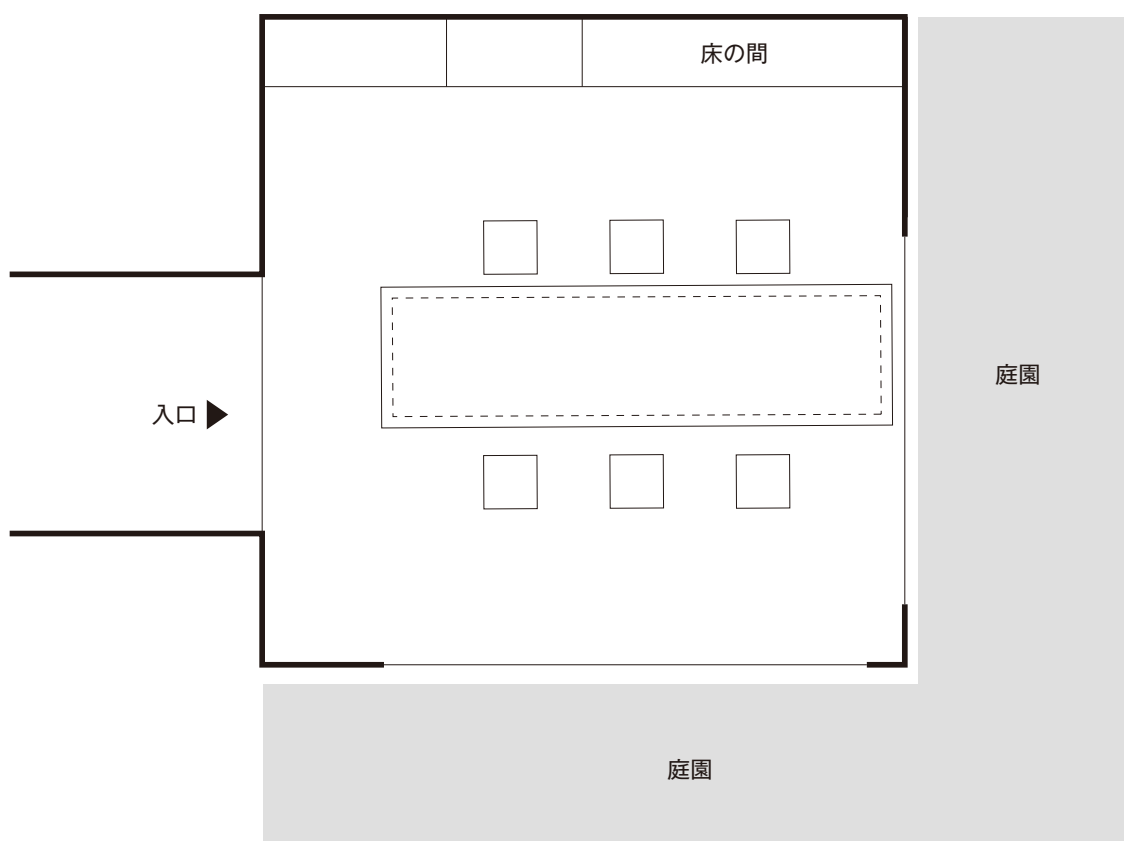

蘭 (らん)

4～8名様

面積：16.01 m² (5.3坪) タイプ：掘こたつ

※図は基本レイアウト例です。詳細についてはお問合せください