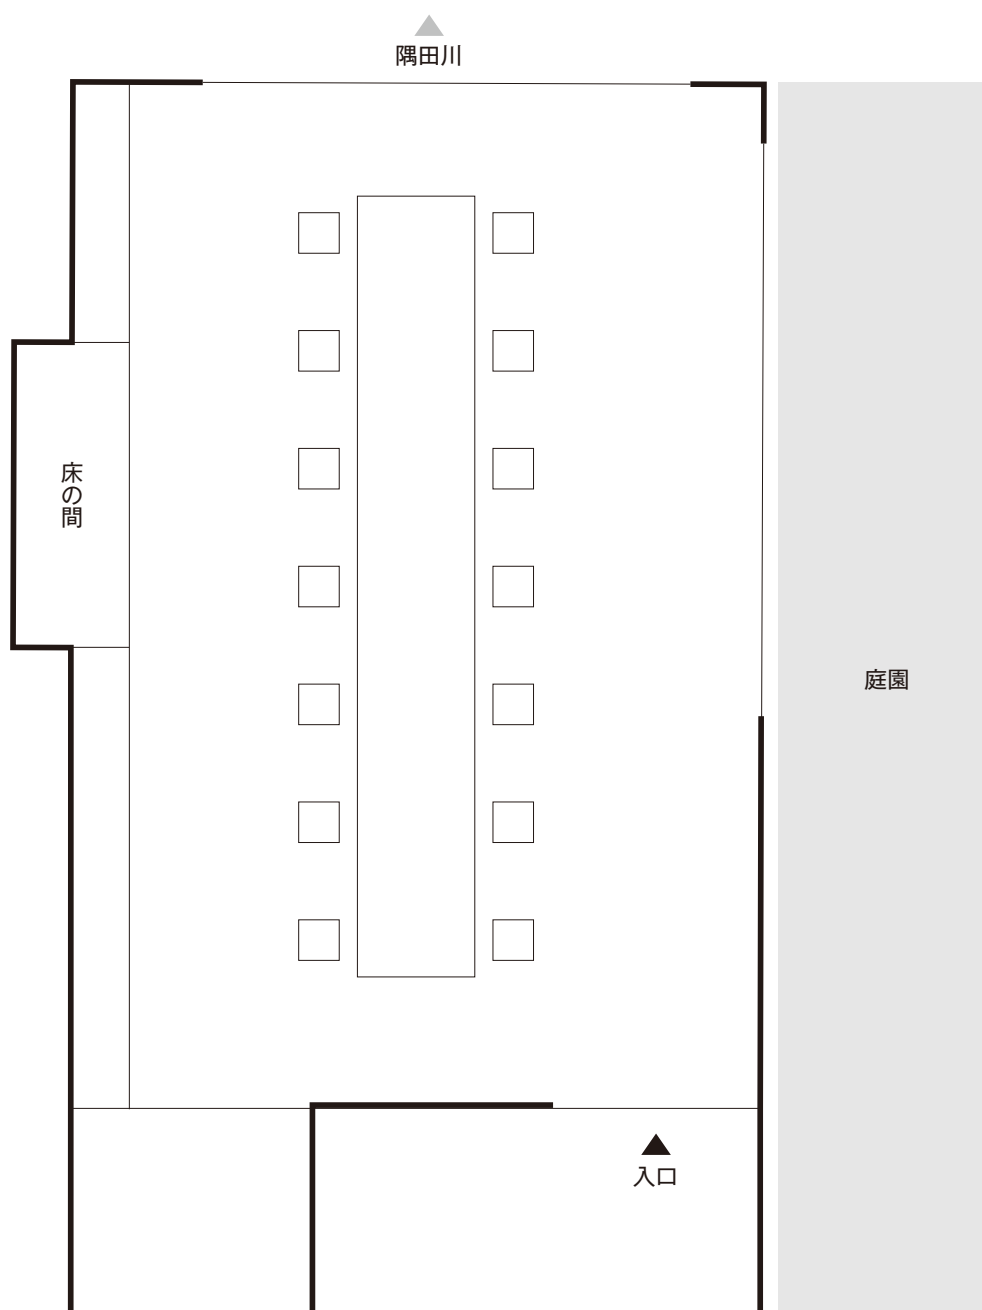

南天(なんてん)

10 ~ 32名様

面積: 46.93㎡ (15.3坪)

タイプ: 座敷・和風イス

※図は基本レイアウト例です。詳細についてはお問合せください