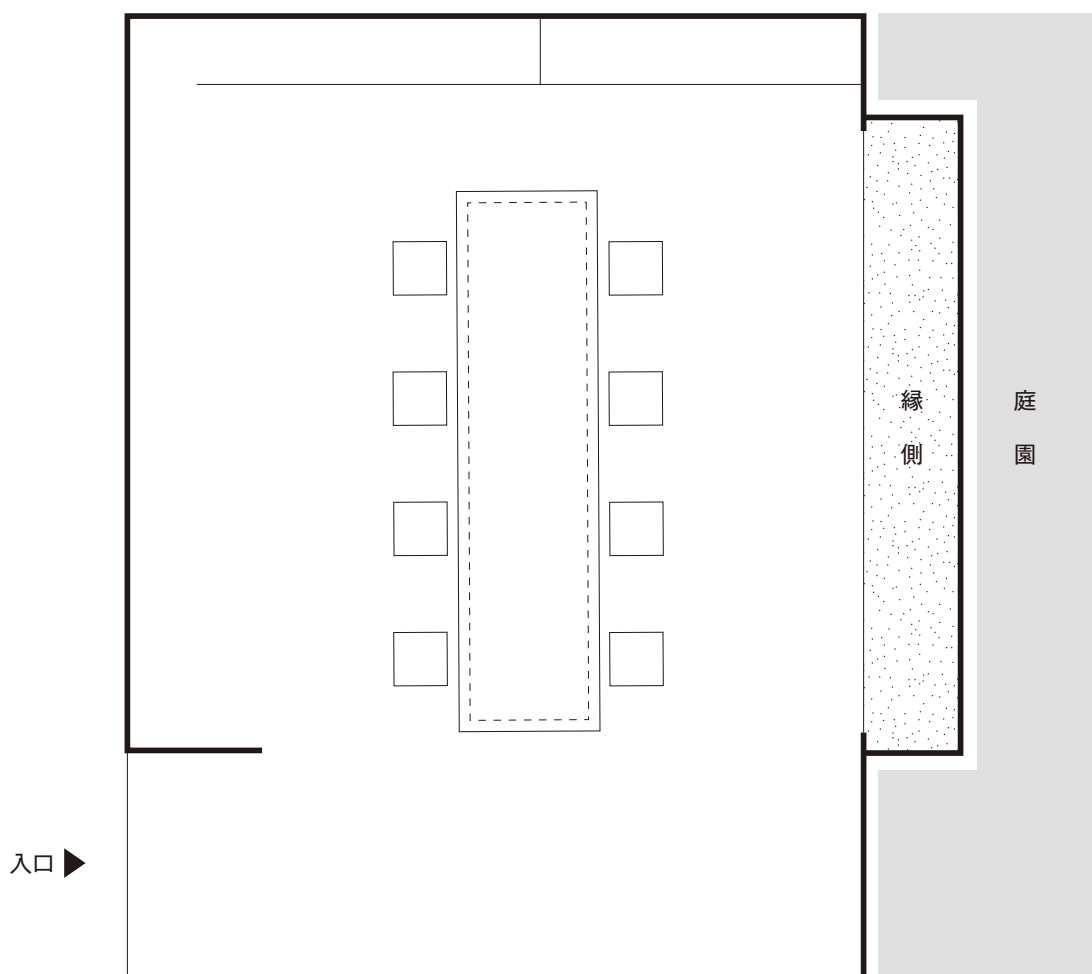

なでしこ

4～10名様

面積：23.93 m² (8坪) タイプ：堀こたつ

※図は基本レイアウト例です。詳細についてはお問合せください